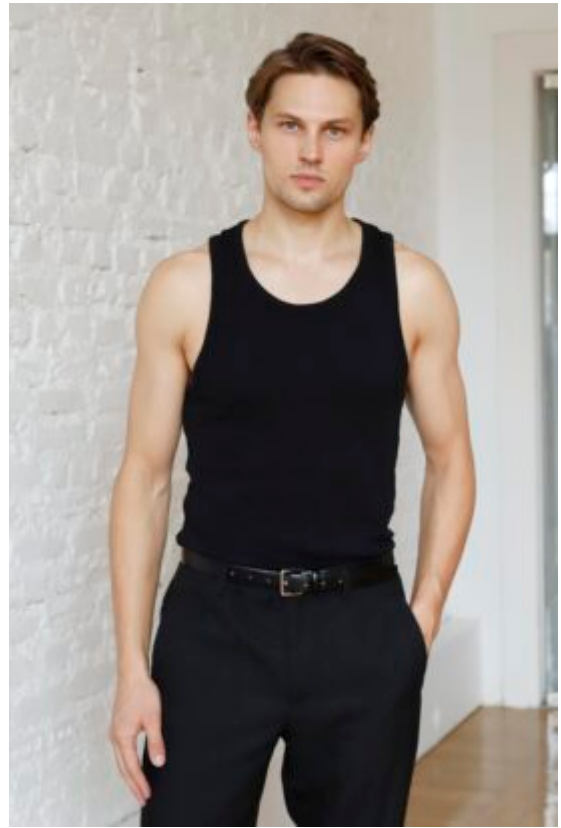

TRUE MODELS

Jacob Kulesza

186 | 98 / 75 / 93 / 44 | Blond /